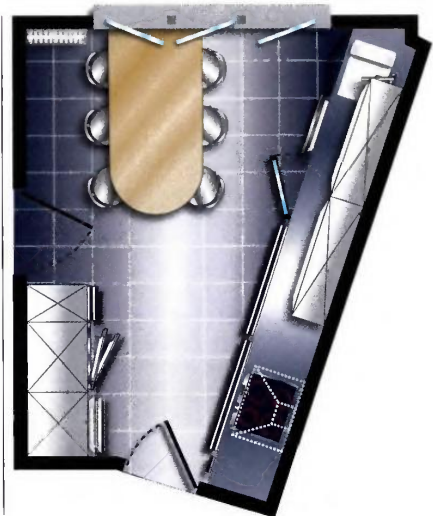

Donner du relief au volume

Ce mur qui, depuis la porte d'entrée de la cuisine, trace jusqu'à la fenêtre une fuyante était tout indiqué, du fait de sa longueur, pour accueillir le plan de travail. Équipé de l'évier et du poste de cuisson, celui-ci offre également à l'usage une surface appréciable pour les préparations. Sous le plan de travail, de nombreux coulissants prennent place, en sus de la cave à vin et du lave-vaisselle, créant ainsi une zone de rangement conséquente. Disposés au-dessus de ce linéaire, deux éléments suspendus ainsi que la hotte viennent donner un peu de relief au volume. En vis-à-vis de la plaque de cuisson, un bloc armoire intègre le réfrigérateur et les fours.

Taille : 80 %

Cuisines1_43_44_313.pdf

12838 cm2

Site Web : -

Cuisines et Bains (Hors-Série) N° 43

cocooning

3,65 m

4,60 m